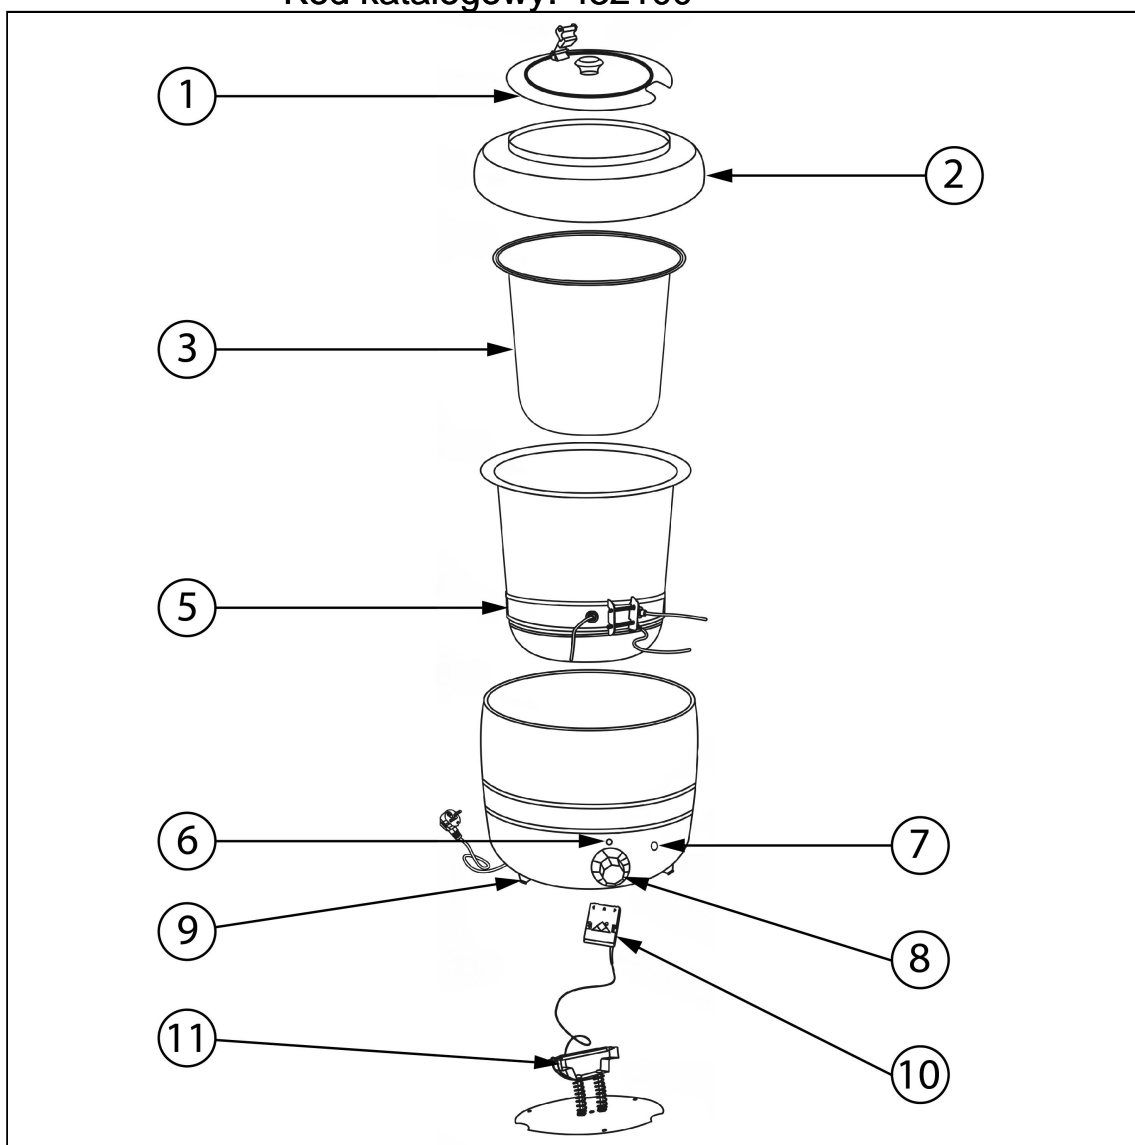

kociołek elektryczny do zup, V 8.5 l

Kod katalogowy: 432100

Nr części (V nr rys.-nr części z rysunku)	Nazwa	Kod
V432100V02-01	Pokrywa	
V432100V02-02	Kołnierz	
V432100V02-03	Wkładka na zup	
V432100V02-04	Pojemnik na wod	
V432100V02-05	Grzałka	
V432100V02-06	Lampka kontrolna	
V432100V02-07	lampka zasilania	
V432100V02-08	Pokr tło	
V432100V02-09	Nóżka	
V432100V02-10	Termostat	
V432100V02-11	Czujnik	